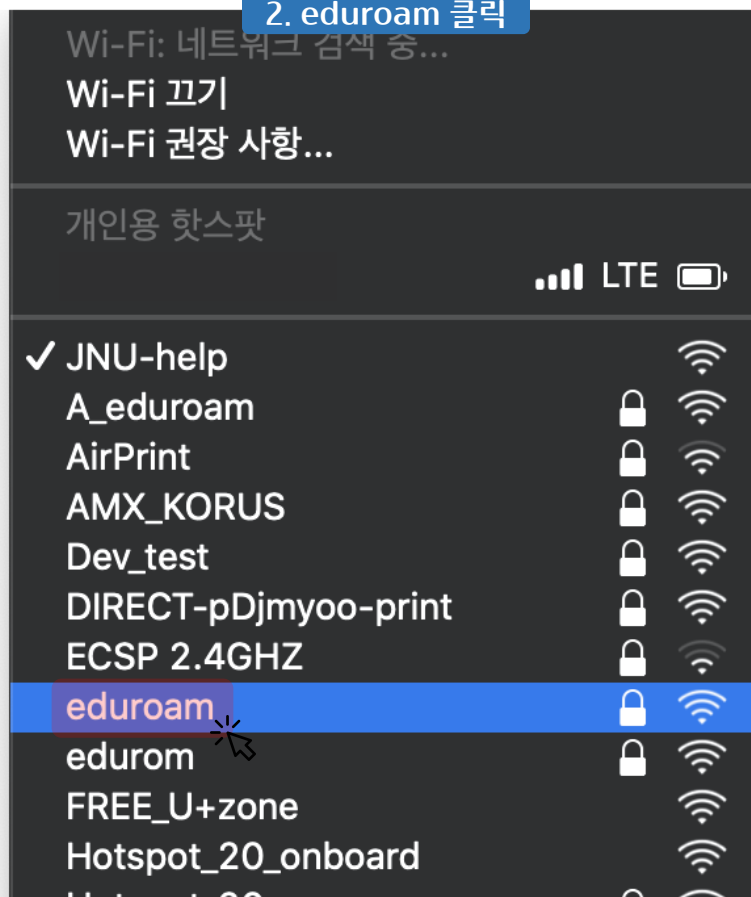

eduroam 접속 매뉴얼 (Mac)

전남대학교 정보전산원

1. 화면 우측 상단의 와이파이 이모티콘 클릭

2. eduroam 클릭

3. 사용자 이름: [전남대 포털 ID]@jnu.ac.kr
암호: 포털 비밀번호 입력 후 연결 클릭

'eduroam' Wi-Fi 네트워크는 WPA2 기업용 자격 증명
필요합니다.

모드: 자동

사용자 이름: [전남대 포털 ID]@jnu.ac.kr 입력

암호: 전남대 포털 비밀번호 입력

암호 보기

이 네트워크 기억

⚠ 유효하지 않은 암호.

취소

연결

4. WiFi에 연결된 것을 확인할 수 있습니다.

✓ eduroam